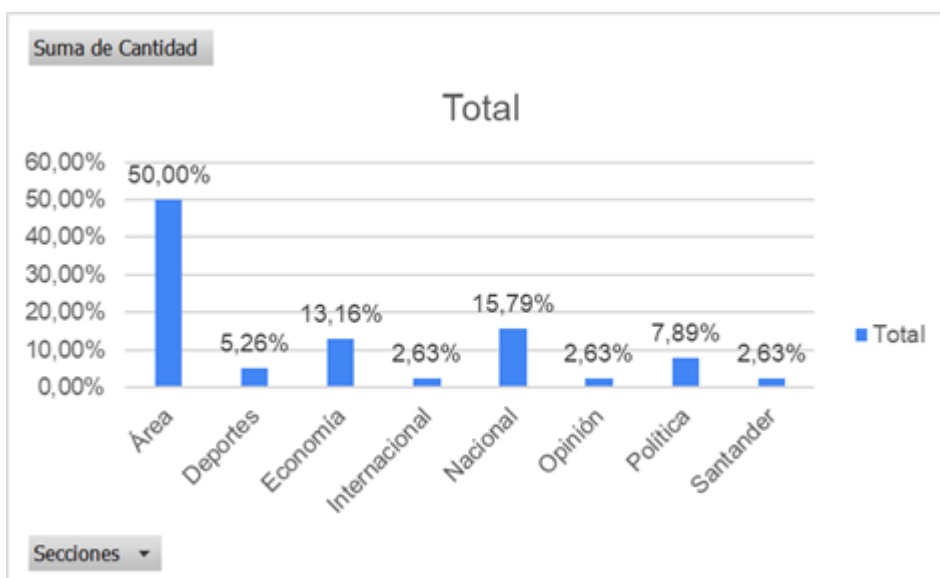

3. Las noticias de tema social fueron las que más estuvieron en el ranking con un número de 18 noticias en el ranking.
4. La mayoría de noticias que aparecieron en el ranking como todas las semanas fueron de la región de Guanentá.

Anexo gráficos:

- Portada