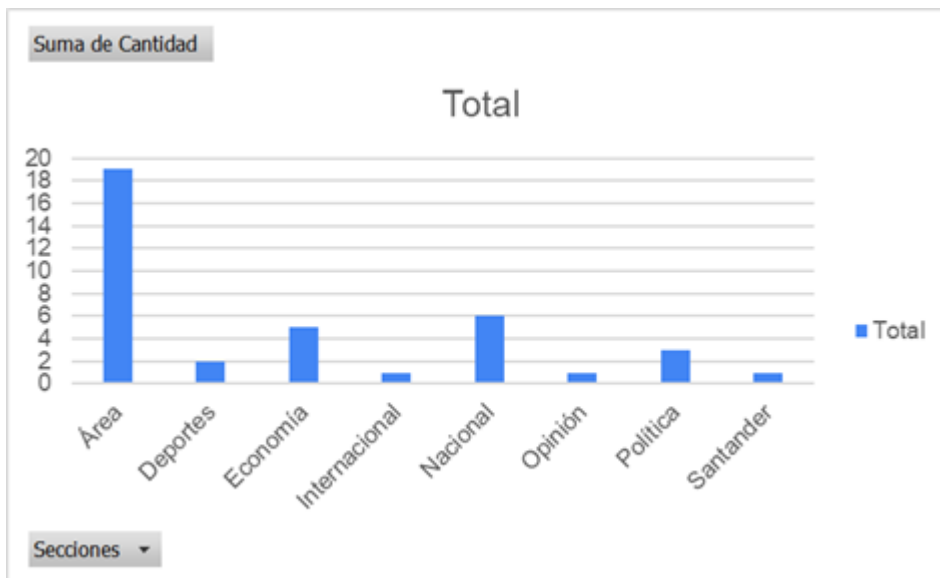

3. Las noticias de tema social fueron las que más estuvieron en el ranking con un número de 18 noticias en el ranking.
4. La mayoría de noticias que aparecieron en el ranking como todas las semanas fueron de la región de Guanentá.

Anexo gráficos:

- Portada