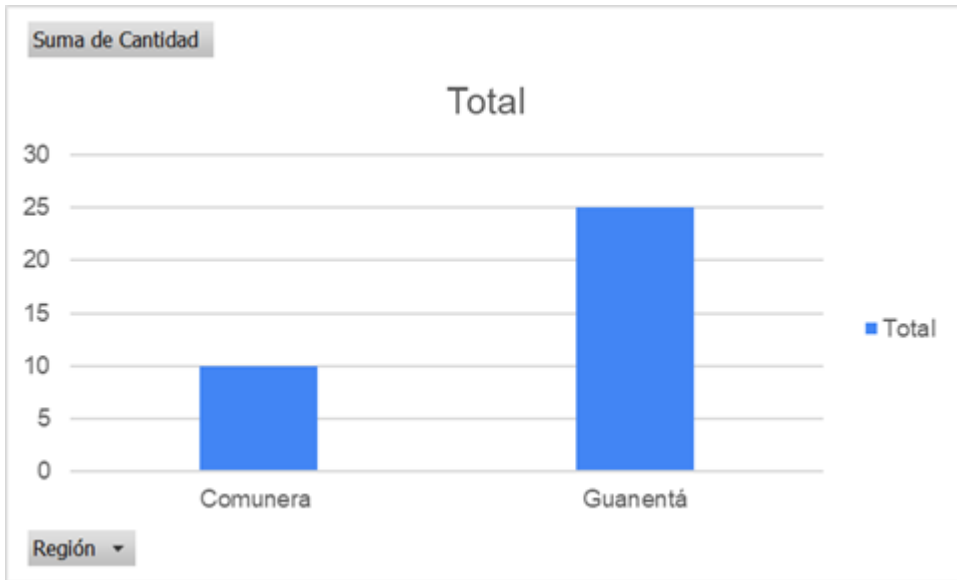

3. Las noticias de tema social fueron las que más estuvieron en el ranking con un número de 18 noticias en el ranking.
4. La mayoría de noticias que aparecieron en el ranking como todas las semanas fueron de la región de Guanentá.

Anexo gráficos:

- Portada

- General:

- Gráfica de provincias con más presencia en la sección Santander

## Temas más vistos por sección y gráficas de porcentajes