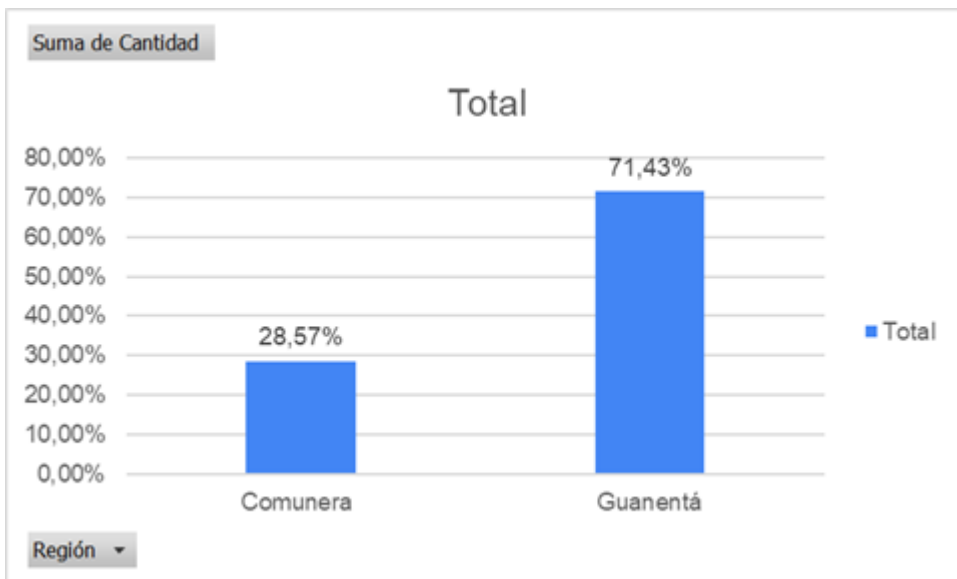

### **Portada:**

1. La sección de área metropolitana sigue prevaleciendo con 19 noticias en toda la semana, la mayoría de ellas tocan temas de interés público como la ciclorruta, orden público y cultura.
2. Seguimiento de la sección de Nacional con 6 noticias en toda la semana y economía con 5 noticias
3. Cabe resaltar que las noticias más sonadas en otros medios, les dan un espacio mínimo en la portada.

3. Las noticias de tema social fueron las que más estuvieron en el ranking con un número de 18 noticias en el ranking.
4. La mayoría de noticias que aparecieron en el ranking como todas las semanas fueron de la región de Guanentá.

Anexo gráficos:

- Portada

- General:

- Gráfica de provincias con más presencia en la sección Santander

## Temas más vistos por sección y gráficas de porcentajes